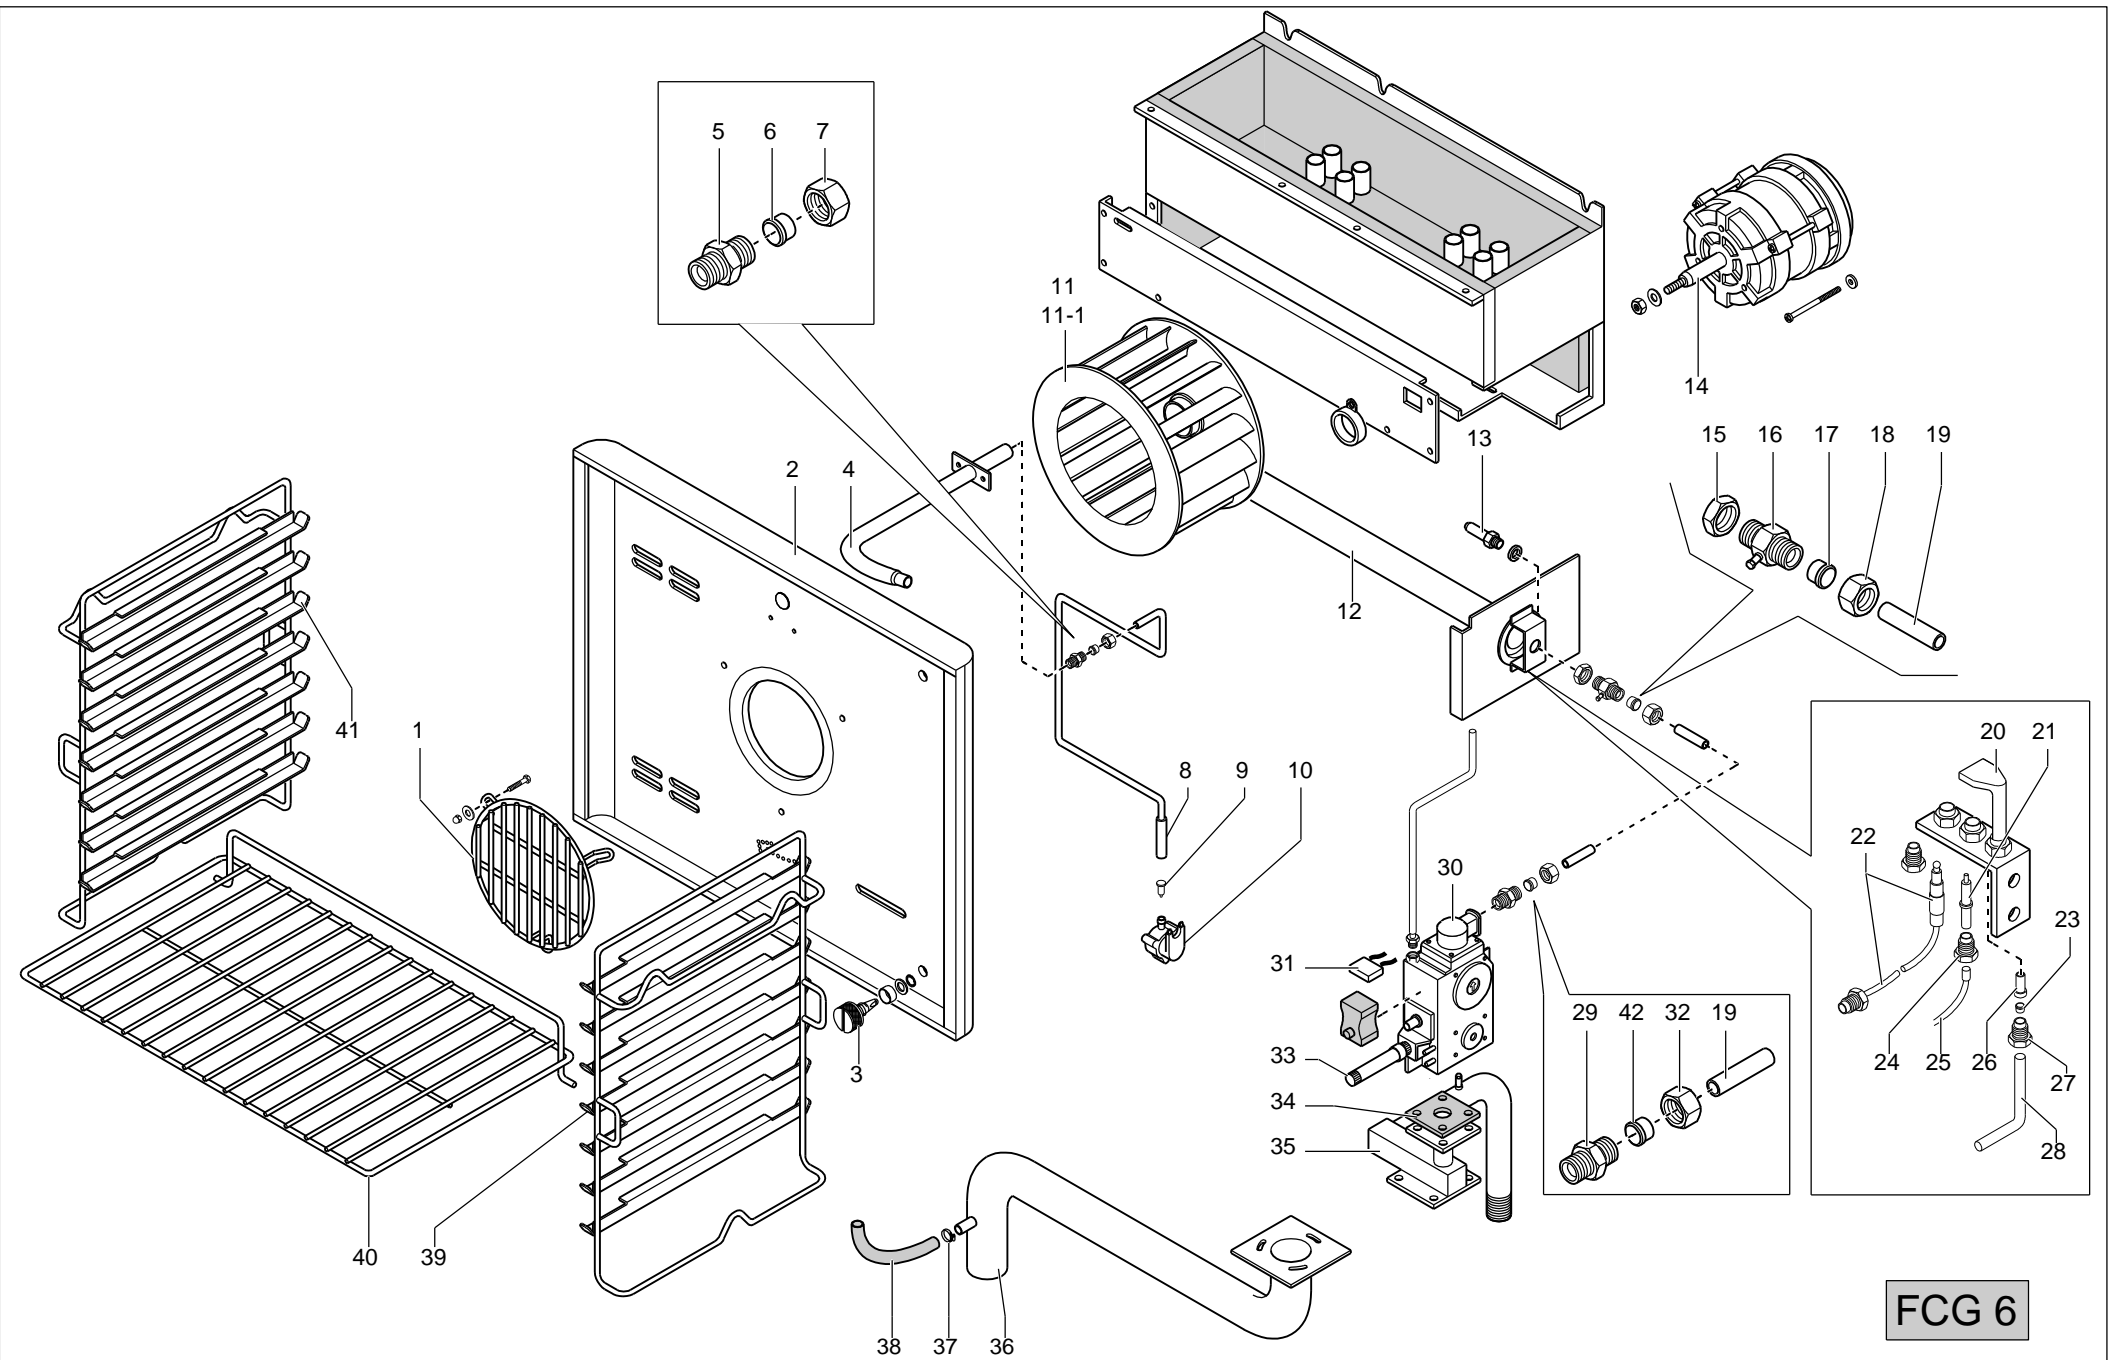

FCG 6

TAVOLA	POS.	CODICE	ITALIANO	FRANCESE	INGLESE	TEDESCO
FORNI TAV. 713	1	RTFOC00174	GRIGLIA PROT.VENT.INOX	GRILLE DE PROTECTION	GRILL IMPELLER PROTECTION	SCHUTZGITTER SCHORNSTEIN
FORNI TAV. 713	2	PAFOC00625	CONV.ARIA	CONVOYEUR	FAN	VENTILATOR
FORNI TAV. 713	3	RTFOC00334	AT.RAPIDO K1610/TA16/C16X	ATTAQUE RAPIDE	CONNECTION	SCHNELLANSCHLUSS
FORNI TAV. 713	4	RTFOC00706	TU.UMIDIFICATORE	HUMIDIFICATEUR	HUMIDIFIER	BEFEUCHTER
FORNI TAV. 713	5	VEDI MAN. UGELLI	INIET.UMIDIF.	INJECTEUR HUMIDIFICATEUR	INJECTOR HUMIDIFIER	EINSPRITZER BEFEUCHTER
FORNI TAV. 713	6	RTCU900018	BICONO D.6	BICONE POUR TUBE Ø 6	BICONE FOR PIPE Ø 6	ZWEIKEGEL Ø 6
FORNI TAV. 713	7	RTFOC00020	CALOTTA UMIDIF.	ECROU	NUT	MUTTER
FORNI TAV. 713	8	RTFOC00749	TU.AL.ACQ.UMIDIF.	TUYAU HUMIDIFICATEUR	PIPE HUMIDIFIER	ROHR BEFEUCHTER
FORNI TAV. 713	9	RTFOC00120	REGOLAT.E/VALV. ROSSO/0,25	REGULATEUR DE PORTÉE	FLOWREGULATOR	DURCHSTRÖMUNGSREGLER
FORNI TAV. 713	(10)	RTFOC00022	ELETTRORVALVOLA	SOUPAPE	ELECTRIC VALVE	ELEKTROVENTIL
FORNI TAV. 713	11	RTFOC00531	GIRANTE 60HZ	MOBILE 60HZ	IMPELLER 60HZ	LAUFRAD 60HZ
FORNI TAV. 713	11-1	RTFOC00473	GIRANTE	MOBILE	IMPELLER	LAUFRAD
FORNI TAV. 713	12	GAFOC00064	AS.BRUCIATORE	BRÛLEUR	BURNER	BRENNER
FORNI TAV. 713	13	VEDI MAN. UGELLI	INIET.	INJECTEUR	INJECTOR	EINSPRITZER
FORNI TAV. 713	14	RTFOC00696	MOTORE	MOTEUR	MOTOR	MOTOR
FORNI TAV. 713	15	RTCP800013	DADO 1/2" ESAGONALE	ECROU 1/2"	NUT 1/2"	MUTTER 1/2"
FORNI TAV. 713	16	RTCP800012	SUPPORTO INIET.1/2"	SUPPORTO INJECTEUR	SUPPORT INJECTOR 1/2"	HALTERUNG EINSPIRITZER
FORNI TAV. 713	17	RTBF800137	BICONO D.14	BICONE D.14	DOUBLE CONE D.14	DOPPELKONUS D.14
FORNI TAV. 713	18	RTBF800015	CALOTTA D.14	ECROU D.14	NUT D.14	MUTTER D.14
FORNI TAV. 713	19	RTFOC00422	TU.AL.BRUC.	TUBO AL.BRUC CAMERA	PIPE AL.BRUC CHAMBER	ROHR KAMMER
FORNI TAV. 713	(20)	RTCP800034	CORPO PIL.	VEILLEUSE	PILOT BODY	PILOTBRENNER
FORNI TAV. 713	(21)	RTCP800033	CANDELETTA ACCENSIONE	BOUGIE D'ALLUMAGE	SPARK PLUG	ZÜNDKERZE
FORNI TAV. 713	(22)	RTFOC00241	TERMOCOPPIA INT/BIF	THERMOCOUPLE INT/BIF	THERMOELEMENT INT/BIF	THERMOELEMENT
FORNI TAV. 713	23	RTCU800183	BICONO D.6	BICONE D.6	DOUBLE CONE D.6	DOPPELKONUS D.6
FORNI TAV. 713	24	RTCU900215	RACCORDO CAND.PIL.	RACCORD BOUGIE D'ALLUMAGE	UNION SPARK PLUG	ANSCHLUSS ZÜNDKERZE
FORNI TAV. 713	(25)	RTCU700005	CAVO ACCENSIONE	CABLE D'ALLUMAGE	CABLE FOR PIEZO LIGHTING	KABEL ANZ ÜNDER
FORNI TAV. 713	26	VEDI MAN. UGELLI	INIET.PIL.	INJECTEUR VEILLEUSE	INJECTOR PILOT	FLÜSSIGGASEINSPIRITZER
FORNI TAV. 713	27	RTCU800182	CALOTTA AC.D.6	CALOTTE D.6	CAP D.6	MUTTER D.6
FORNI TAV. 713	28	RTFOC00423	TU.PILOTA BRUC.	TUBO BRUCIAT. PILOTBRENNER	BURNERPIPE	ROHRPILOTBRENNER
FORNI TAV. 713	29	RTCP900087	NIPLES M/1/2"	NIPLES 1/2"	NIPLES 1/2"	NIPPEL 1/2"
FORNI TAV. 713	(30)	RTFOC00095	VALVOLA GAS	VALVE GAS	VALVE GAS	VENTIL GAS
FORNI TAV. 713	31	RTFOC00023	A/DISTURBO	ANTI-PERTURBATION	ANTIJAMMING FILTER	FILTER A/STÖRUNG
FORNI TAV. 713	32	RTCP900089	CALOTTA D.14	ECROU	NUT	MUTTER
FORNI TAV. 713	33	RTFOC00391	PROLUNGA VALV.	RALLONGE VALVE	VALVE EXTENSION	VERLÄNGERUNG VENTIL
FORNI TAV. 713	34	RTFOC00100	GUARNIZ.AS.RAMPA	GARNITURE RAMPE DU GAZ	GASKET RAMP GAS	DICHTUNG RAMPE GAS
FORNI TAV. 713	35	165883	AS.RAMPA ZINC.	RAMPE DU GAZ	RAMP GAS	RAMPE GAS
FORNI TAV. 713	36	RTFOC00618	RAMPA SC.COND.FGC065/1	RAMPE DE DÉCHARGEMENT CONDENSE	CLAMP	RAMPE DUNSTABZUG
FORNI TAV. 713	37	RTMIN00304	FASCETTA	BANDE	CLAMP	SHELLE
FORNI TAV. 713	38	MPGOM12T01	TUBO GOMMA	TUBE EN CAOUTCHAUC	RUBBER PIPE	ROHR GUMMI
FORNI TAV. 713	39	RTFOC00612	GRIGLIA LAT.DX	GRILLE LATÉRALE DROIT	GRILL SIDE RIGHT	GRILL SEITE RECHTS
FORNI TAV. 713	40	RTFOC00017	GRIGLIA FORNO GN 1/1	GRILLE DU FOUR GN 1/1	GRILL OVEN GN 1/1	GRILL HERD GN 1/1
FORNI TAV. 713	41	RTFOC00613	GRIGLIA LAT.SX INOX	GRILLE LATÉRALE GAUCHE	GRILL SIDE LEFT	GRILL SEITE LINKS
FORNI TAV. 713	42	RTCP900088	BICONO D.14	BICONE	DOUBLE CONE	DOPPELKONUS