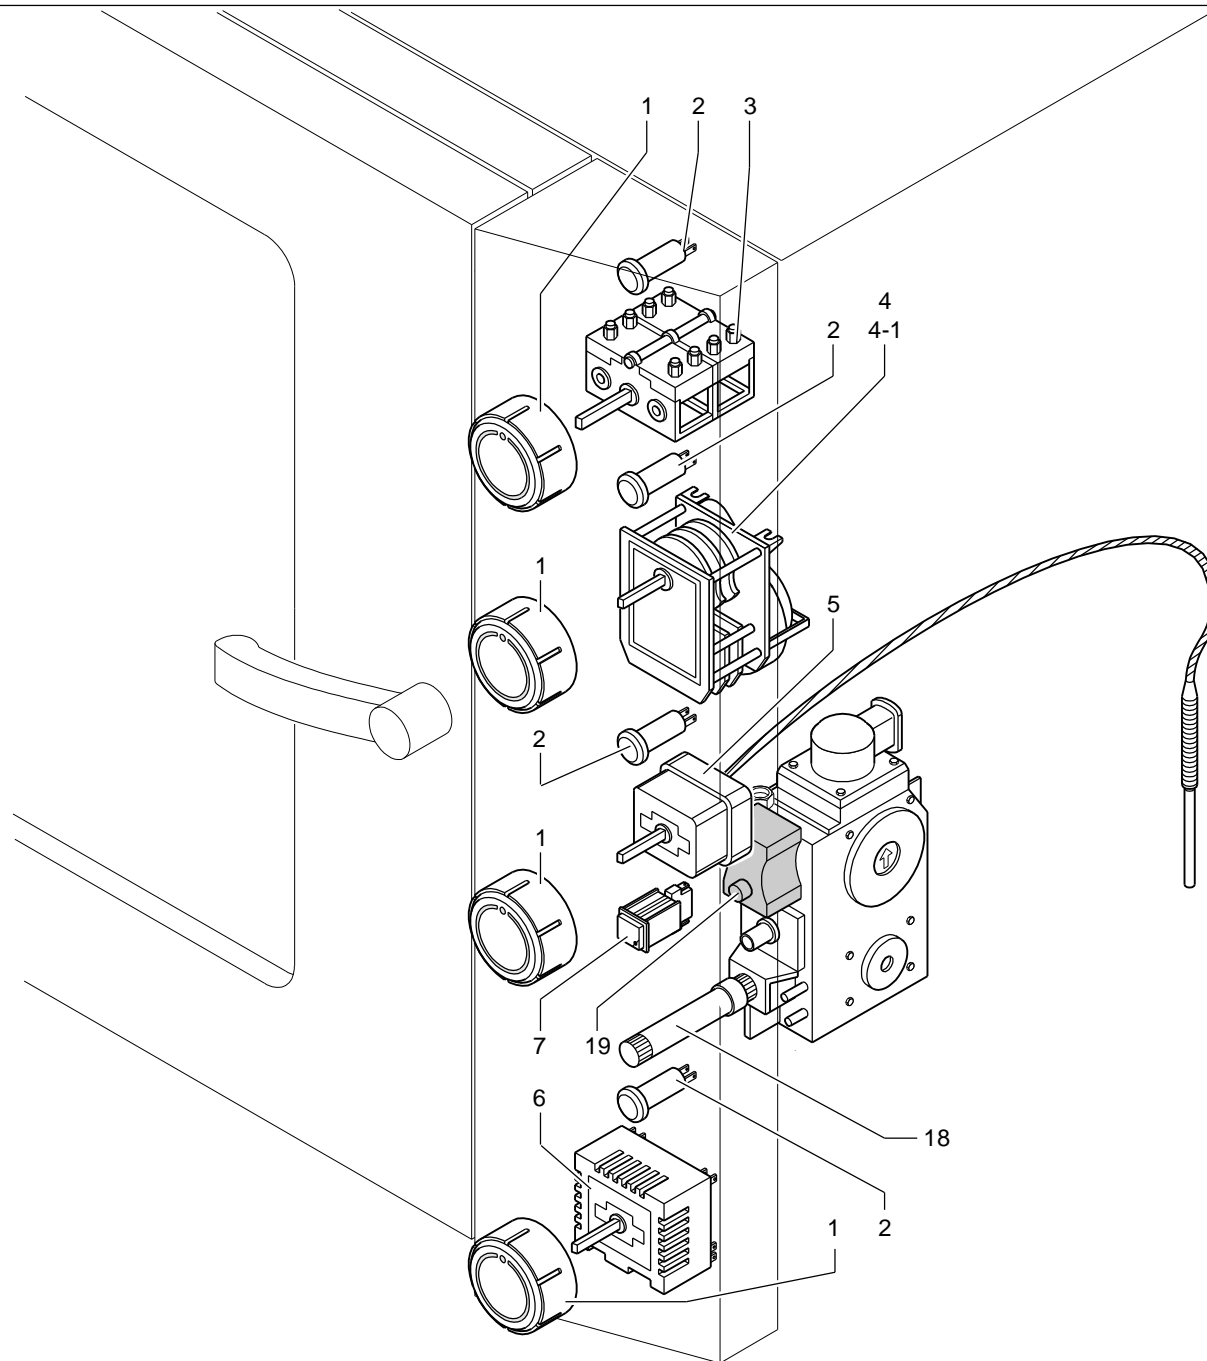

○ = RICAMBI CONSIGLIATI - RECOMMENDED SPARE PARTS

TAVOLA	POS.	CODICE	ITALIANO	FRANCESE	INGLESE	TEDESCO
FORNI TAV. 714	1	164761	MANOPOLA	BOUTON	KNOB	DREHGRIFF
FORNI TAV. 714	2	RTCU900072	LAMP.SP.GIALLA	LAMPE TÉMOIN JAUNE	YELLOW WARNING LAMP	GELBE KONTROLLEUCHTE
FORNI TAV. 714	(3)	RTFOC00694	COMMUTATORE	COMMUTATEUR	COMMUTATOR	KOMMUTATORGRIFF
FORNI TAV. 714	(4)	RTFOC00699	TIMER 50HZ	TIMER 50HZ	TIMER 50HZ	TIMER 50HZ
FORNI TAV. 714	4-1	RTFOC00704	TIMER 60HZ	TIMER 60HZ	TIMER 60HZ	TIMER 60HZ
FORNI TAV. 714	(5)	RTFOC00698	T.E.FCE6 T270	THERMOSTAT ELECTRIQUE	THERMOSTAT ELETTRICO	ELEKTROTHERMOSTAT
FORNI TAV. 714	6	RTCU800066	REGOLATORE ENERGIA	REGULATEUR DE ENERGIE	POWER REGULATOR	REGLER ENERGIE
FORNI TAV. 714	7	RTFOC00387	PULSANTE LUCE	BOUTON LUMIÈRE DU FOUR	PUSHBUTTON LIGHT OVEN	SCHALTER LICHT HERD
FORNI TAV. 714	(8)	RTBF800129	ACCENS.ELETR.	ALLUMAGE ÉLECTRONIQUE	ELECTRONIC LIGHTING	ELEKTRONISCHE BELEUCHTUNG
FORNI TAV. 714	(9)	RTFOC00046	RONZATORE	SONNETTE	ALLARM	SUMMER
FORNI TAV. 714	(10)	RTFOC00483	T.L.	THERMOSTAT LIMITEUR DE CHAMBRE	THERM.LIMIT CHAMBER	TERM.LIMIT KAMMER
FORNI TAV. 714	11	RTFOC00700	CONDENSATORE MOTORE	CONDENSATEUR MOTEUR	CONDENSATOR MOTOR	KONDENSATOR MOTOR
FORNI TAV. 714	12	RTFOC00023	FILTRO ANTIDISTURBO	ANTI-PERTURBATION	ANTIJAMMING FILTER	FILTER A/STÖRUNG
FORNI TAV. 714	13	RTFOC00048	P/FUSIBILE	PORTE-FUSIBLES	FUSE HOLDER	SICHERUNGSHALTER
FORNI TAV. 714	14	164608	RELAIS	RELAIS	RELAY	RELAIS
FORNI TAV. 714	15	RTBF900045	MORSETTIERA	GROUPE DE CONNECTION 6 POLES	TERMINAL BLOCK 6 POLES	KLEMMBRETT 6 POLIG
FORNI TAV. 714	16	RTFOC00284	FUSIBILE 6,3 A	FUSIBLE 6,3 A	FUSIBLE 6,3 A	SICHERUNG 6,3 A
FORNI TAV. 714	17	RTFOC00309	FILTRO ANTIDISTURBO	ANTI-PERTURBATION	ANTIJAMMING FILTER	FILTER A/STÖRUNG
FORNI TAV. 714	18	RTFOC00391	PROLUNGA VALVOLA	PROLONGE VALVE GAZ	VALVE UNIT EXTENSION	VERLÄNGERUNG GASVENTIL
FORNI TAV. 714	19	RTFOC00462	BOBINA EV2 220V	BOBINE EV2 220V	COIL EV2 220V	COIL EV2 220V