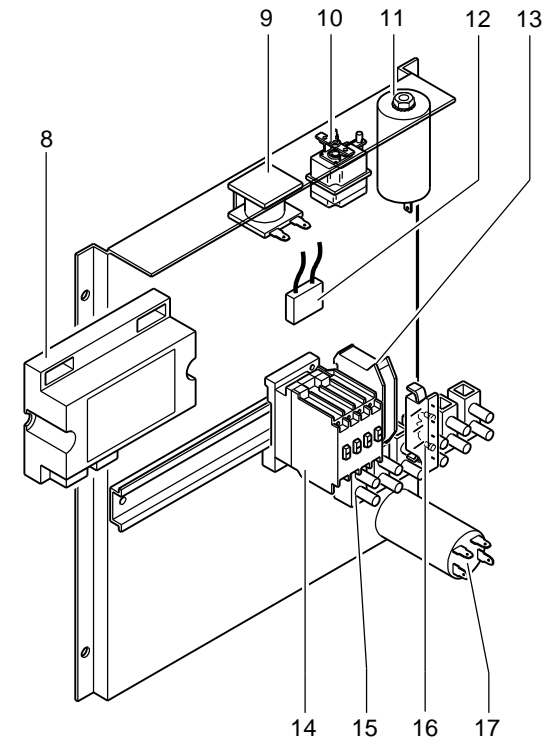

○ = RICAMBI CONSIGLIATI - RECOMMENDED SPARE PARTS

TAVOLA	POS.	CODICE	ITALIANO	FRANCESE	INGLESE	TEDESCO
FORNI TAV. 714	1	164761	MANOPOLA	BOUTON	KNOB	DREHGRIFF
FORNI TAV. 714	2	RTCU900072	LAMP.SP.GIALLA	LAMPE TÉMOIN JAUNE	YELLOW WARNING LAMP	GELBE KONTROLLEUCHTE
FORNI TAV. 714	(3)	RTFOC00694	COMMUTATORE	COMMUTATEUR	COMMUTATOR	KOMMUTATORGRIFF
FORNI TAV. 714	(4)	RTFOC00699	TIMER 50HZ	TIMER 50HZ	TIMER 50HZ	TIMER 50HZ
FORNI TAV. 714	4-1	RTFOC00704	TIMER 60HZ	TIMER 60HZ	TIMER 60HZ	TIMER 60HZ
FORNI TAV. 714	(5)	RTFOC00698	T.E.FCE6 T270	THERMOSTAT ELECTRIQUE	THERMOSTAT ELETTRICO	ELEKTROTHERMOSTAT
FORNI TAV. 714	6	RTCU800066	REGOLATORE ENERGIA	REGULATEUR DE ENERGIE	POWER REGULATOR	REGLER ENERGIE
FORNI TAV. 714	7	RTFOC00387	PULSANTE LUCE	BOUTON LUMIÈRE DU FOUR	PUSHBUTTON LIGHT OVEN	SCHALTER LICHT HERD
FORNI TAV. 714	(8)	RTBF800129	ACCENS.ELETR.	ALLUMAGE ÉLECTRONIQUE	ELECTRONIC LIGHTING	ELEKTRONISCHE BELEUCHTUNG
FORNI TAV. 714	(9)	RTFOC00046	RONZATORE	SONNETTE	ALLARM	SUMMER
FORNI TAV. 714	(10)	RTFOC00483	T.L.	THERMOSTAT LIMITEUR DE CHAMBRE	THERM.LIMIT CHAMBER	TERM.LIMIT KAMMER
FORNI TAV. 714	11	RTFOC00700	CONDENSATORE MOTORE	CONDENSATEUR MOTEUR	CONDENSATOR MOTOR	KONDENSATOR MOTOR
FORNI TAV. 714	12	RTFOC00023	FILTRO ANTIDISTURBO	ANTI-PERTURBATION	ANTIJAMMING FILTER	FILTER A/STÖRUNG
FORNI TAV. 714	13	RTFOC00048	P/FUSIBILE	PORTE-FUSIBLES	FUSE HOLDER	SICHERUNGSHALTER
FORNI TAV. 714	14	164608	RELAIS	RELAIS	RELAY	RELAIS
FORNI TAV. 714	15	RTBF900045	MORSETTIERA	GROUPE DE CONNECTION 6 POLES	TERMINAL BLOCK 6 POLES	KLEMMBRETT 6 POLIG
FORNI TAV. 714	16	RTFOC00284	FUSIBILE 6,3 A	FUSIBLE 6,3 A	FUSIBLE 6,3 A	SICHERUNG 6,3 A
FORNI TAV. 714	17	RTFOC00309	FILTRO ANTIDISTURBO	ANTI-PERTURBATION	ANTIJAMMING FILTER	FILTER A/STÖRUNG
FORNI TAV. 714	18	RTFOC00391	PROLUNGA VALVOLA	PROLONGE VALVE GAZ	VALVE UNIT EXTENSION	VERLÄNGERUNG GASVENTIL
FORNI TAV. 714	19	RTFOC00462	BOBINA EV2 220V	BOBINE EV2 220V	COIL EV2 220V	COIL EV2 220V